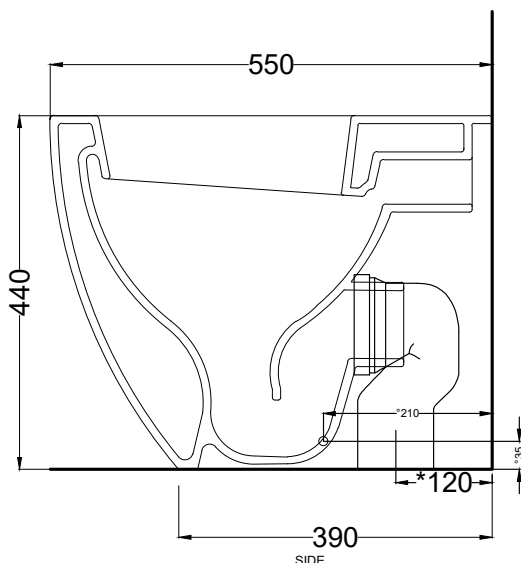

* = water outlet
** = water inlet (hot)
° = fixings

ATTENZIONE/ATTENTION:

Superfici, pesi e misure riportate possono presentare leggere differenze rispetto ai pezzi reali, in considerazione e accordo delle caratteristiche di tolleranza intrinseche del materiale ceramico e del suo processo produttivo. L'azienda si riserva di cambiare schede tecniche e caratteristiche di funzionamento degli articoli in ogni momento e senza necessità di preavviso.

Surfaces, weights and dimensions can show some little differences compared to the real item, following typical intrinsic characteristics of ceramics material and production. The company reserves the right to change any technical specifications/dimension and/or operating characteristics of the products at any time and without giving notice.

ATTENZIONE/ATTENTION: