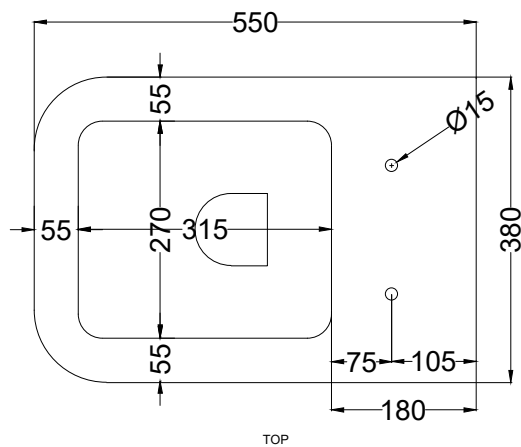

* = water outlet
** = water inlet (hot)
° = fixings

ATTENZIONE/ATTENTION:

Superfici, pesi e misure riportate possono presentare leggere differenze rispetto ai pezzi reali, in considerazione e accordo delle caratteristiche di tolleranza intrinseche del materiale ceramico e del suo processo produttivo. L'azienda si riserva di cambiare schede tecniche e caratteristiche di funzionamento degli articoli in ogni momento e senza necessità di preavviso.

Surfaces, weights and dimensions can show some little differences compared to the real item, following typical intrinsic characteristics of ceramics material and production. The company reserves the right to change any technical specifications/dimension and/or operating characteristics of the products at any time and without giving notice.

ATTENZIONE/ATTENTION: