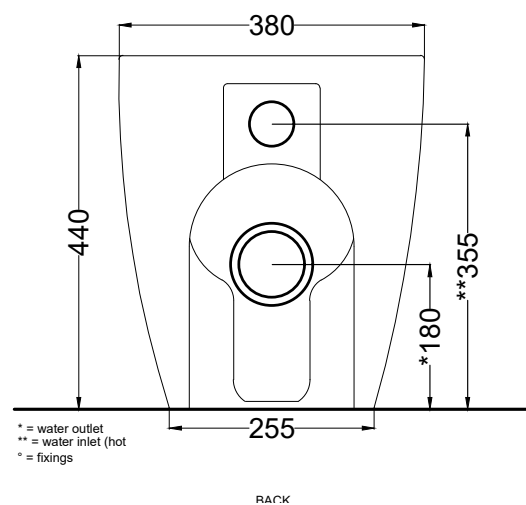

* = water outlet
** = water inlet (hot)
° = fixings

ATTENZIONE/ATTENTION:

Superfici, pesi e misure riportate possono presentare leggere differenze rispetto ai pezzi reali, in considerazione e accordo delle caratteristiche di tolleranza intrinseche del materiale ceramico e del suo processo produttivo. L'azienda si riserva di cambiare schede tecniche e caratteristiche di funzionamento degli articoli in ogni momento e senza necessità di preavviso.

Surfaces, weights and dimensions can show some little differences compared to the real item, following typical intrinsic characteristics of ceramics material and production. The company reserves the right to change any technical specifications/dimension and/or operating characteristics of the products at any time and without giving notice.

ATTENZIONE/ATTENTION: