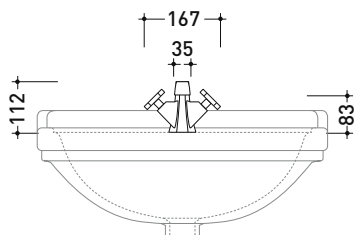

## EG200

Miscelatore doppiocomando lavabo (completo di piletta stop&go)

Complementi: Accessori linea EVERGREEN

Dim. Imballo

Peso 2,8 kg

Pz. Pallet n° -

vista frontale / frontal view

vista laterale / lateral view

vista zenitale / zenital view

dimensioni in mm

OTTONE: finiture lucide

cromo

oro