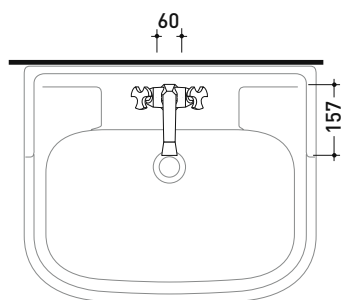

## EG200

Miscelatore doppiocomando lavabo (completo di piletta stop&go)

Complementi: Accessori linea EVERGREEN

Dim. Imballo

Peso 2,8 kg

Pz. Pallet n° -

vista frontale / frontal view

vista laterale / lateral view

vista zenitale / zenital view

dimensioni in mm

OTTONE: finiture lucide

cromo

oro