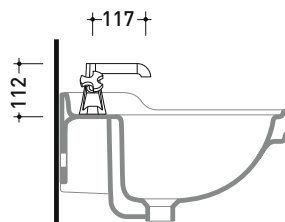

## EG200

Miscelatore doppiocomando lavabo (completo di piletta stop&go)

Complementi: Accessori linea EVERGREEN

Dim. Imballo

Peso 2,8 kg

Pz. Pallet n° -

vista frontale / frontal view

vista laterale / lateral view

vista zenitale / zenital view

dimensioni in mm

OTTONE: finiture lucide

cromo

oro