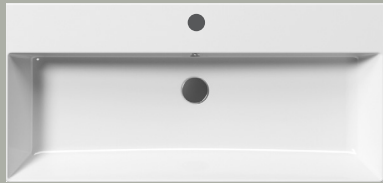

Kube X

100x47

Lavabo / Washbasin
100x47 cm
29,5 kg
15 lt

LAVABO con foro troppopieno monoforo, predisposto per rubinetteria 5 fori. Installazione a sospensione o ad appoggio.

WASHBASIN with overflow, one taphole predisposed for five taphole fittings. Wall hung or countertop installation.

Colori - Colours	Codici - Codes	Fori - Tapholes
○ Bianco lucido - White glossy	9423111	monoforo / one taphole fitting
◐ Bianco opaco - Matt white	9423109	monoforo / one taphole fitting
● Ardesia	9423126	monoforo / one taphole fitting