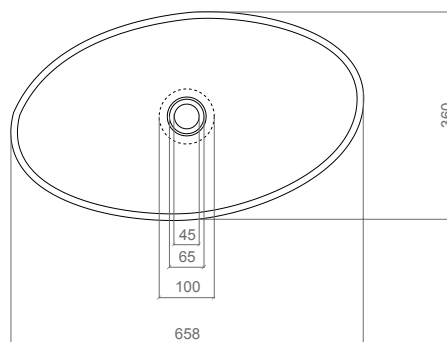

DATI TECNICI

TECHNICAL DATA