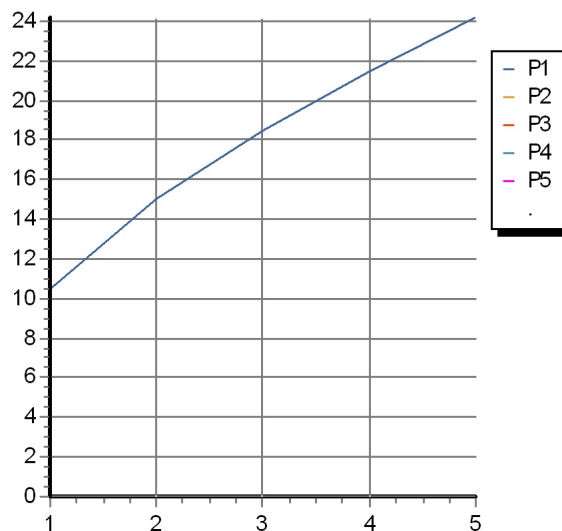

Portate / Flowrates (lt/min)

PRESSIONE PRESSURE	1 BAR	2 BAR	3 BAR	4 BAR	5 BAR
LAVABO BASIN	10,5	15	18,5	21,5	24,2
P1					
P2					
P3					
P4					
P5					

AGORÀ

ZAM672

Pesi e Misure / Weights and Sizes

Peso (Kg) Weight (lb)	2,34 (Kg)	5,16 (lb)
Volume test (dc3) - (in3)	7,43 (dc3)	453,41 (in3)
h (mm) - (in)	90,00 (mm)	3,54 (in)
L1 (mm) - (in)	250,00 (mm)	9,84 (in)
L2 (mm) - (in)	330,00 (mm)	12,99 (in)