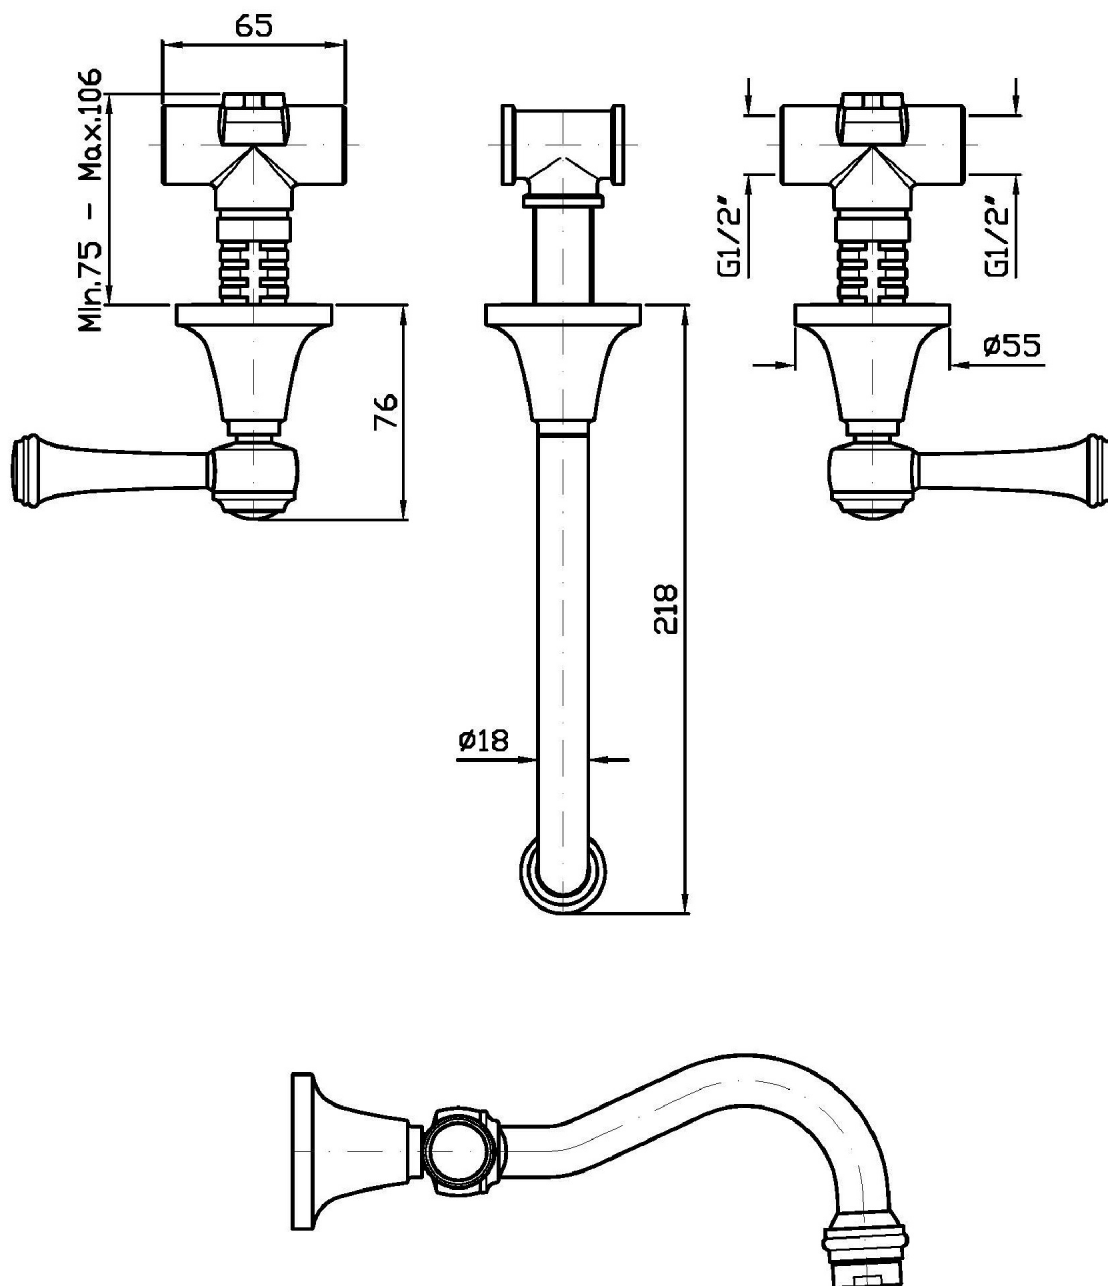

AGORÀ

ZAM672

Disegno Complessivo / Overall Drawing