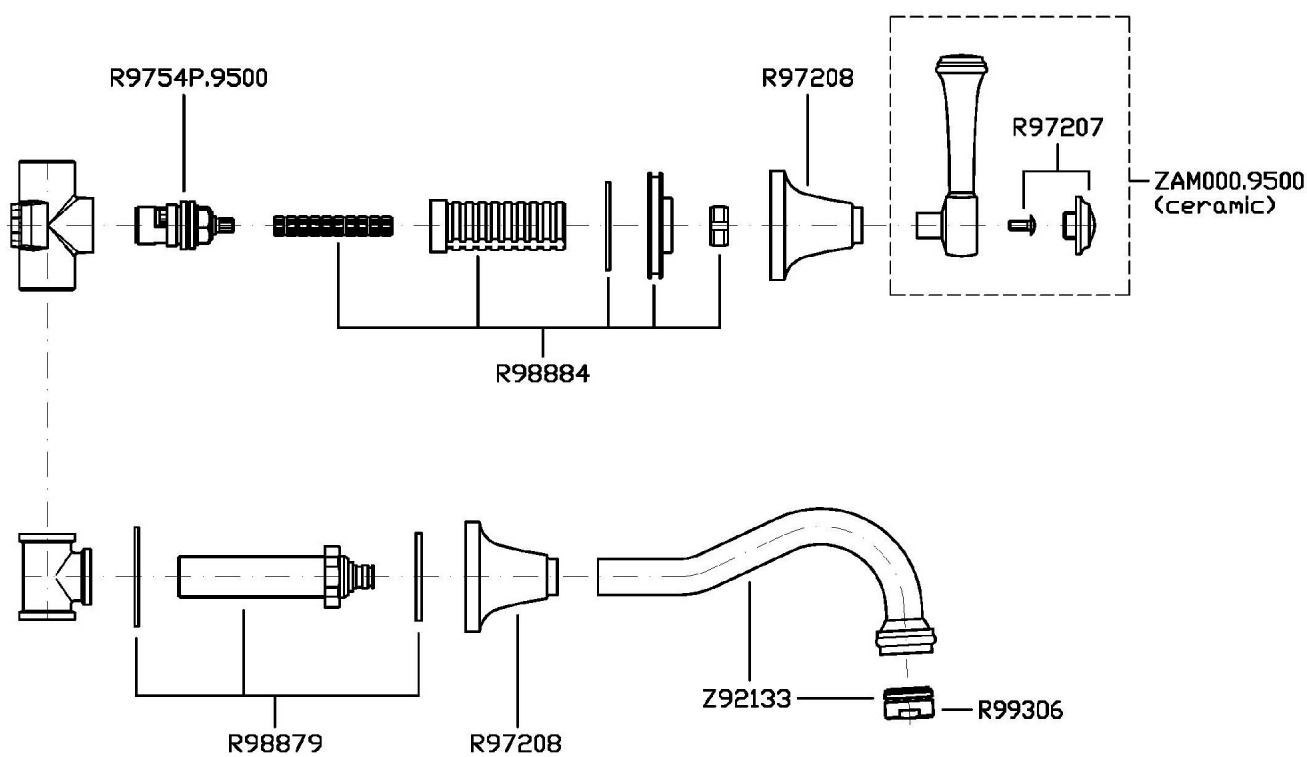

R99500

Parte incasso corpo unico, interasse 200 mm /
Assembled built-in part, interaxe 200 mm.

R99504

Parte incasso con elementi liberi, distanza
variabile / Built-in part, not assembled,
variable distance.

AGORÀ

ZAM672

Disegno Complessivo / Overall Drawing

AGORÀ

ZAM672

Esplosi / Exploded

AGORÀ

ZAM672

Portate / Flowrates (lt/min)

PRESSIONE PRESSURE	1 BAR	2 BAR	3 BAR	4 BAR	5 BAR
LAVABO BASIN	10,5	15	18,5	21,5	24,2
P1					
P2					
P3					
P4					
P5					

AGORÀ

ZAM672

Pesi e Misure / Weights and Sizes

Peso (Kg) Weight (lb)	2,34 (Kg)	5,16 (lb)
Volume test (dc3) - (in3)	7,43 (dc3)	453,41 (in3)
h (mm) - (in)	90,00 (mm)	3,54 (in)
L1 (mm) - (in)	250,00 (mm)	9,84 (in)
L2 (mm) - (in)	330,00 (mm)	12,99 (in)