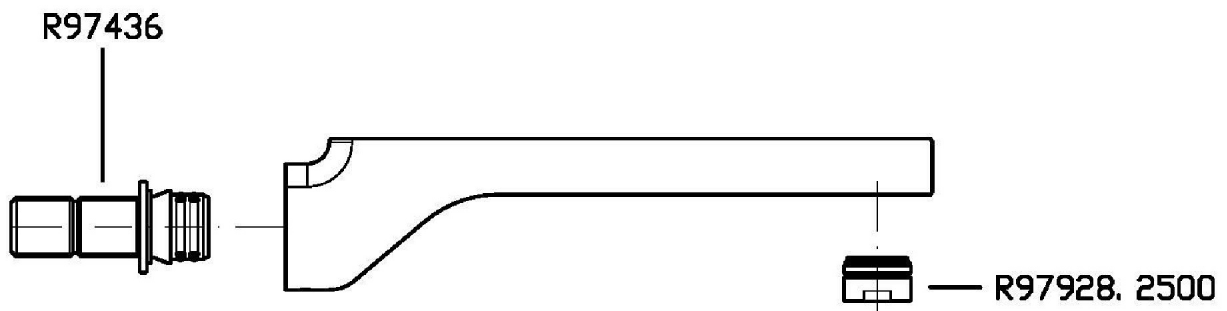

Marchio / Brand ZUCCHETTI

Classe / Class WW

SOFT

Z92091

Bocca di erogazione / Wall spout

Bocca di erogazione L230mm.

Wall spout L230mm.

Finiture / Finishes

Cromo / Chrome

SOFT

Z92091

Disegno Complessivo / Overall Drawing

SOFT

Z92091

Esplosi / Exploded

SOFT

Z92091

Portate / Flowrates (lt/min)

PRESSIONE PRESSURE	1 BAR	2 BAR	3 BAR	4 BAR	5 BAR
BOCCA VASCA WALL SPOUT <i>P1</i>	15,5	22	27	31,4	35,2
<i>P2</i>					
<i>P3</i>					
<i>P4</i>					
<i>P5</i>					

SOFT

Z92091

Pesi e Misure / Weights and Sizes

Peso (Kg) Weight (lb)	1,36 (Kg)	3,00 (lb)
Volume test (dc3) - (in3)	1,86 (dc3)	113,50 (in3)
h (mm) - (in)	67,00 (mm)	2,64 (in)
L1 (mm) - (in)	93,00 (mm)	3,66 (in)
L2 (mm) - (in)	297,00 (mm)	11,69 (in)