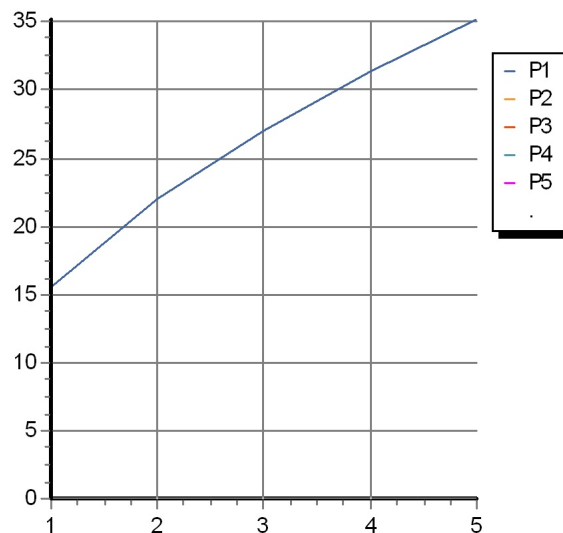

Z92091

Portate / Flowrates (lt/min)

PRESSIONE PRESSURE	1 BAR	2 BAR	3 BAR	4 BAR	5 BAR
BOCCA VASCA WALL SPOUT <i>P1</i>	15,5	22	27	31,4	35,2
<i>P2</i>					
<i>P3</i>					
<i>P4</i>					
<i>P5</i>					

SOFT

Z92091

Pesi e Misure / Weights and Sizes

Peso (Kg) Weight (lb)	1,36 (Kg)	3,00 (lb)
Volume test (dc3) - (in3)	1,86 (dc3)	113,50 (in3)
h (mm) - (in)	67,00 (mm)	2,64 (in)
L1 (mm) - (in)	93,00 (mm)	3,66 (in)
L2 (mm) - (in)	297,00 (mm)	11,69 (in)