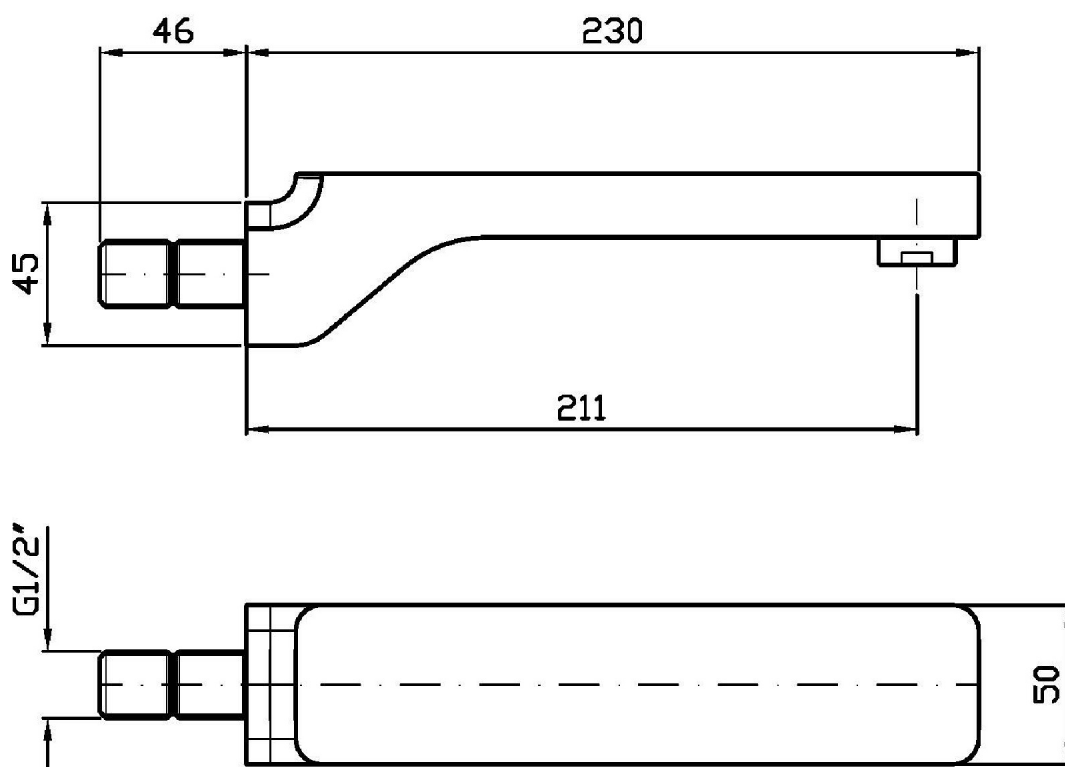

SOFT

Z92091

Disegno Complessivo / Overall Drawing