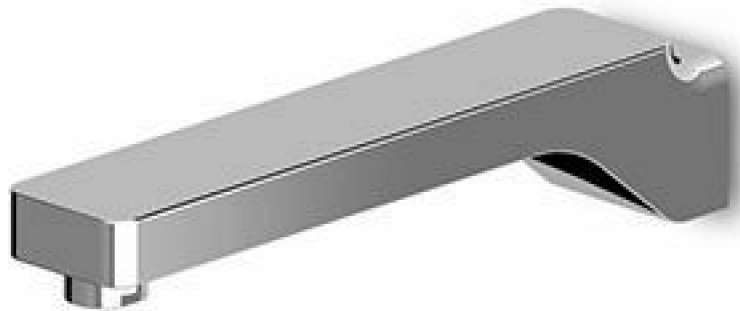

Marchio / Brand ZUCCHETTI

Classe / Class WW

SOFT

Z92091

Bocca di erogazione / Wall spout

Bocca di erogazione L230mm.

Wall spout L230mm.

Finiture / Finishes

Cromo / Chrome

SOFT

Z92091

Disegno Complessivo / Overall Drawing

SOFT

Z92091

Esplosi / Exploded

SOFT

Z92091

Portate / Flowrates (lt/min)

PRESSIONE PRESSURE	1 BAR	2 BAR	3 BAR	4 BAR	5 BAR
BOCCA VASCA WALL SPOUT <i>P1</i>	15,5	22	27	31,4	35,2
<i>P2</i>					
<i>P3</i>					
<i>P4</i>					
<i>P5</i>					

SOFT