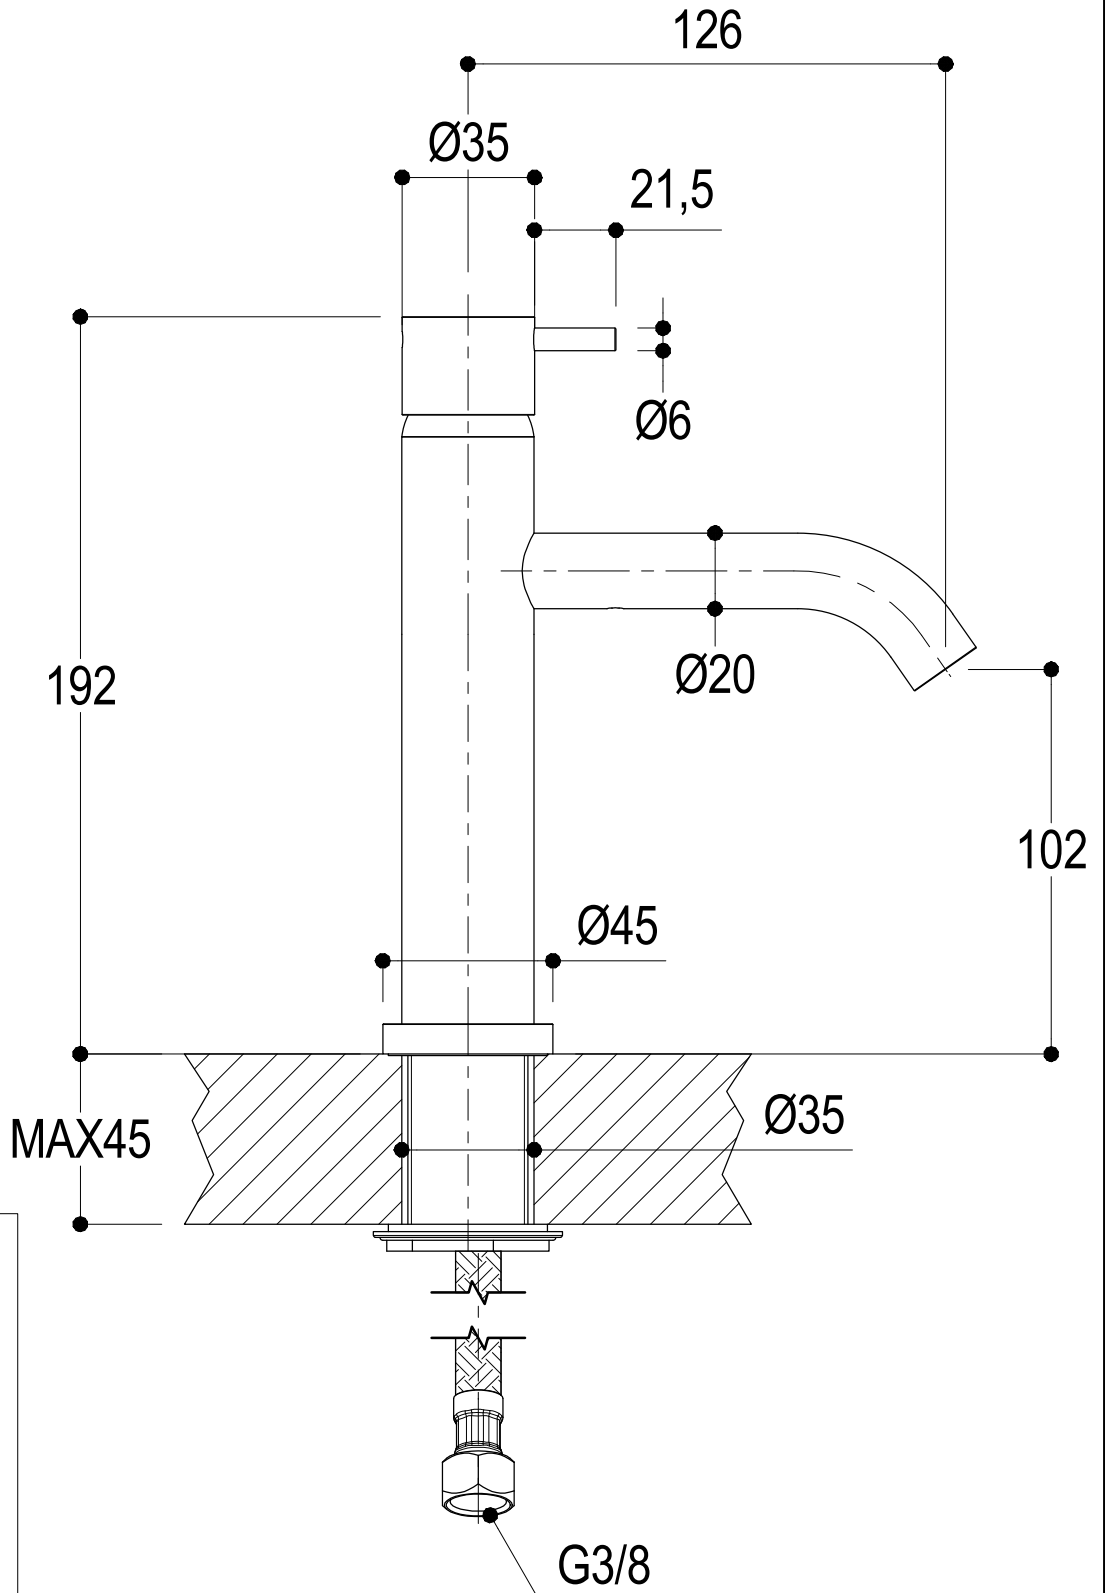

Ritmonio
Living a quality experience.
13019 VARALLO - (VC) - ITALY

| | | | | | |
|---------------|--|-----------|-----------|----------------|----------|
| SERIE | Ø35 inox | CODICE | E0BA0123C | DATA EMISSIONE | 11/05/15 |
| DENOMINAZIONE | Miscelatore monocomando per lavabo Single lever basin mixer | | | | |
| REVISIONE | EMESSO | APPROVATO | | | |
| / | SIGNORINI | GIUSTO | | | |

Living a quality experience.

13019 VARALLO - (VC) - ITALY

I diagrammi riportati di seguito riassumono i valori riscontrati durante le prove di portata dei seguenti articoli. Le prove sono state effettuate con pressioni che variavano da 1 a 5 bar e in posizione di acqua miscelata

The following diagrams sum up the values, taken from flow tests of the following items. Tests were conducted with pressure variations from 1 to 5 bar and with mixed water.

Ø35 INOX

Art. E0BA0123C-0124C

*Miscelatore monocomando per lavabo
Single lever basin mixer*