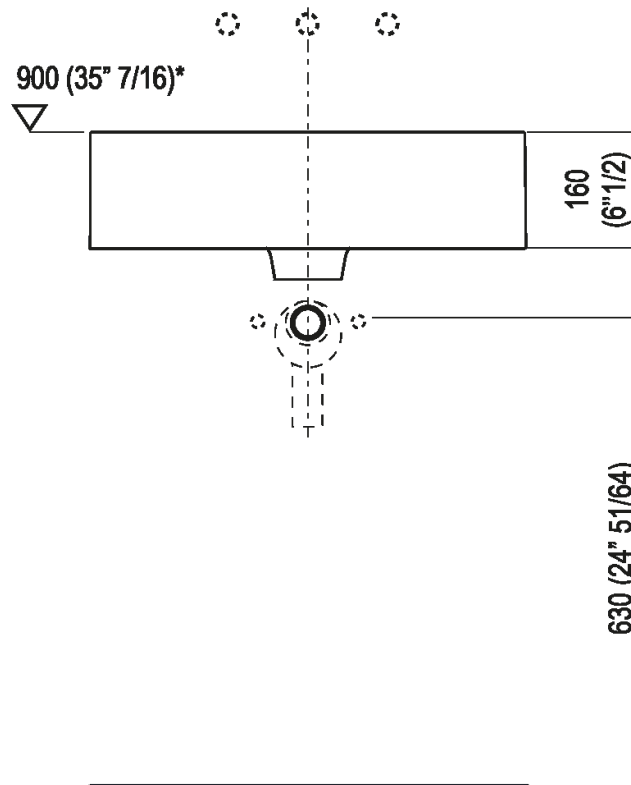

**Finiture**

Bianco

Bianco/grigio scuro

Bianco/grigio chiaro

**Materiali**

Cristalplant® biobased

Altezza:	16 cm	6" 19/64 inches
Lunghezza:	60 cm	23" 5/8 inches
Peso:	16 kg	35 lbs
Profondità :	47 cm	18" 1/2 inches
Confezione:	56 x 72 x 30 cm	22" x 28" 3/8 x 11" 3/4 inches
Peso della confezione:	19 kg	42 lbs

Dimensioni principali

Quote di montaggio

Scarico per sifone a bottiglia  
Drain for bottle trap

\*h.consigliata / advised h.

**Quote di montaggio**

**Scarico per sifone ad incasso**  
**Drain for concealed waste trap**