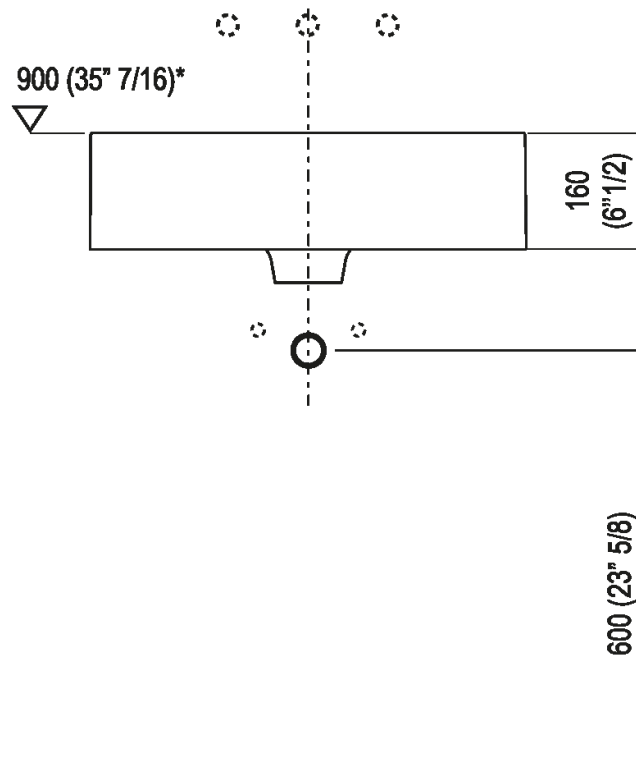

Lavabo indipendente con 1 foro per rubinetto  
 ACER0705M1R

LucidiPevere, 2018

Lavabo da appoggio in Cristalplant®  
 biobased, praticità ed eleganza.

Lavabo in Cristalplant® biobased bianco o bicolore (esterno verniciato grigio scuro RAL7021 o grigio chiaro RAL7044); con foro per monocomando. Il lavabo Marsiglia è accessorabile con vassoio in legno di iroko. A scarico libero, compreso kit di fissaggio. Il lavabo è completo di piletta Cristalplant® biobased bianco con calotta a filo della sagoma interna del lavabo (.MET0724).

**Finiture**

Bianco

Bianco/grigio scuro

Bianco/grigio chiaro

**Materiali**

Cristalplant® biobased

Altezza:	16 cm	6" 19/64 inches
Lunghezza:	60 cm	23" 5/8 inches
Peso:	16 kg	35 lbs
Profondità :	47 cm	18" 1/2 inches
Confezione:	56 x 72 x 30 cm	22" x 28" 3/8 x 11" 3/4 inches
Peso della confezione:	19 kg	42 lbs

Dimensioni principali

Quote di montaggio

Scarico per sifone a bottiglia  
Drain for bottle trap

\*h.consigliata / advised h.

**Quote di montaggio**

**Scarico per sifone ad incasso**  
**Drain for concealed waste trap**