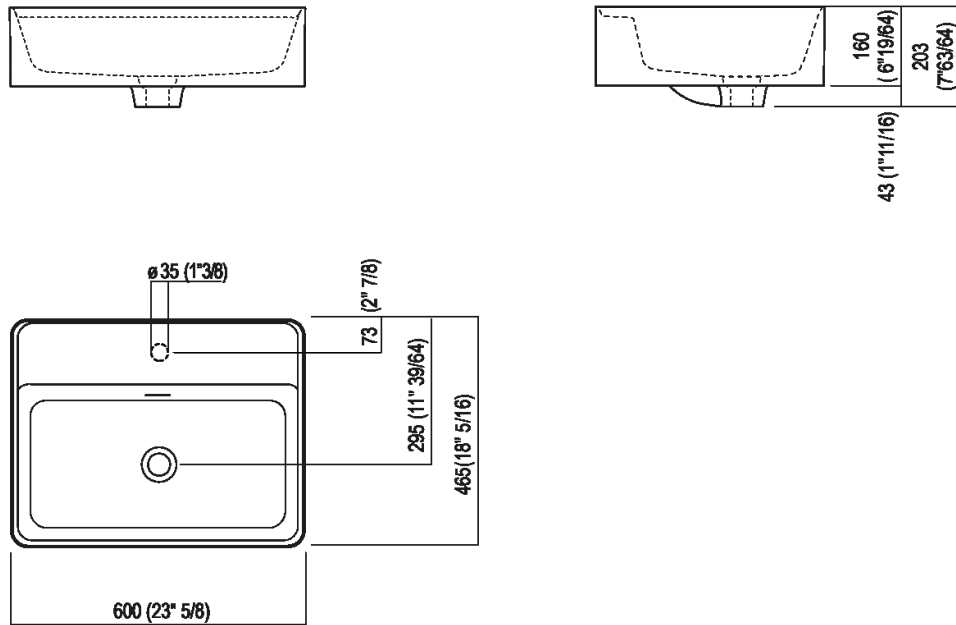

**Finiture**

Bianco

Bianco/grigio scuro

Bianco/grigio chiaro

**Materiali**

Cristalplant® biobased

Altezza:	16 cm	6" 19/64 inches
Lunghezza:	60 cm	23" 5/8 inches
Peso:	16 kg	35 lbs
Profondità :	47 cm	18" 1/2 inches
Confezione:	56 x 72 x 30 cm	22" x 28" 3/8 x 11" 3/4 inches
Peso della confezione:	19 kg	42 lbs

Dimensioni principali

Quote di montaggio

Scarico per sifone a bottiglia  
Drain for bottle trap

\*h.consigliata / advised h.

**Quote di montaggio**

**Scarico per sifone ad incasso**  
**Drain for concealed waste trap**