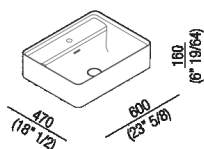

Lavabo indipendente con 1 foro per rubinetto
ACER0705M1R

LucidiPevere, 2018

Lavabo da appoggio in Cristalplant®
biobased, praticità ed eleganza.